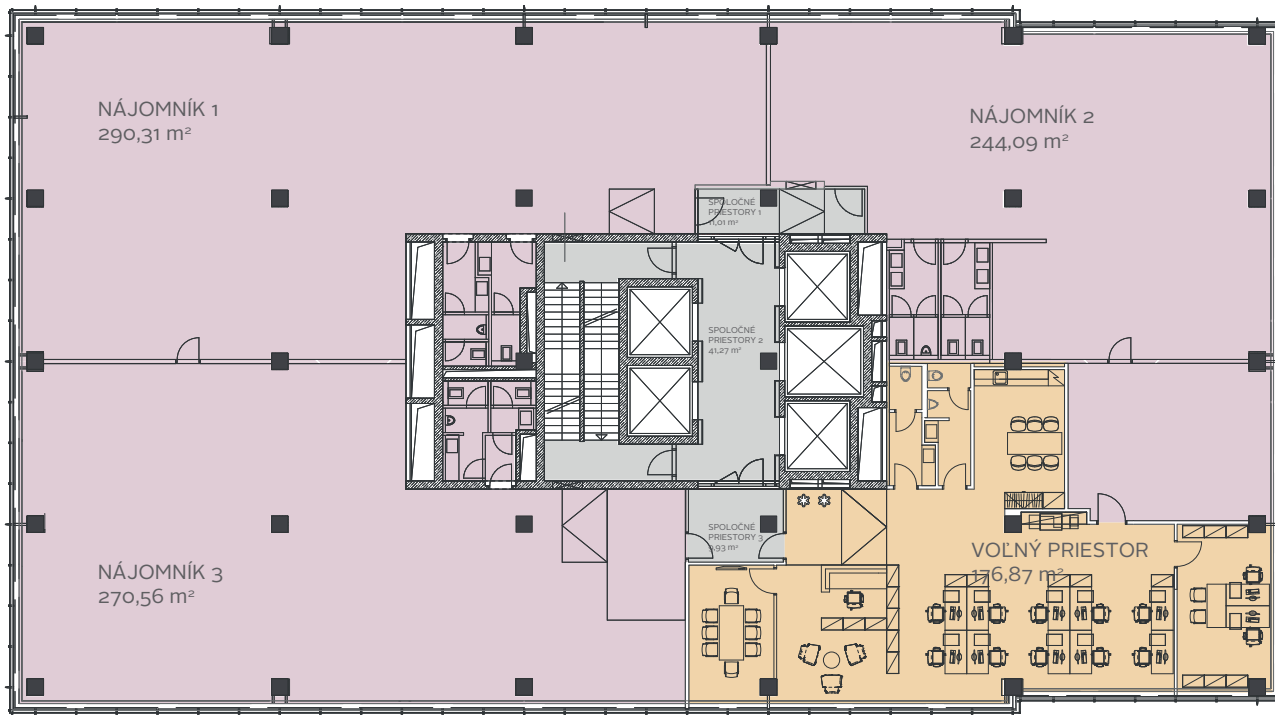

myhive Vajnorská | Tower 2

myhive Vajnorská | Tower 1

- | | |
|--|--|
|  Spoločné priestory |  Servisné priestory |
|  Volný priestor |  Mobilné priečky |

myhive Vajnorská | Tower 1

Vajnorská ulica 100/A, 831 04 Bratislava

myhive Vajnorská | Tower 2

myhive Vajnorská | Tower 1

- Spoločné priestory
- Servisné priestory
- Volný priestor
- Mobilné priečky