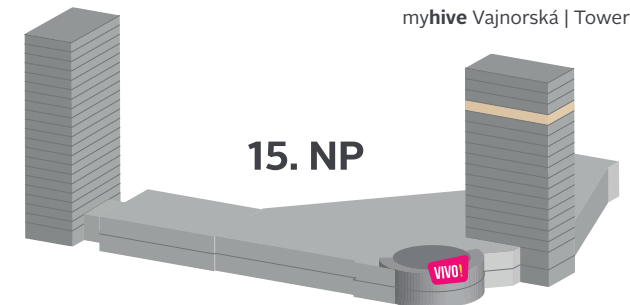

myhive Vajnorská | Tower 2

myhive Vajnorská | Tower 1

- | | |
|--|--|
|  Spoločné priestory |  Servisné priestory |
|  Volný priestor |  Mobilné priečky |

myhive Vajnorská | Tower 1

Vajnorská ulica 100/A, 831 04 Bratislava

myhive Vajnorská | Tower 2

myhive Vajnorská | Tower 1

- Spoločné priestory
- Servisné priestory
- Volný priestor
- Mobilné priečky