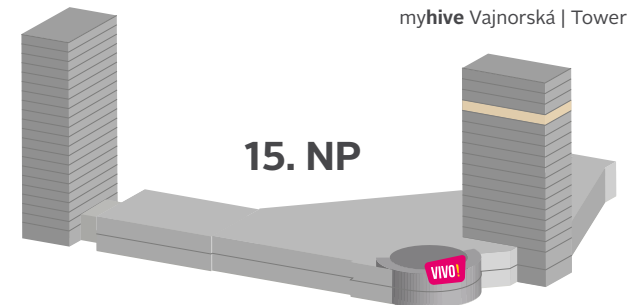

myhive Vajnorská | Tower 1

Vajnorská ulica 100/A, 831 04 Bratislava

- Spoločné priestory
- Servisné priestory
- Volný priestor
- Mobilné priečky

myhive Vajnorská | Tower 2

myhive Vajnorská | Tower 1

myhive Vajnorská | Tower 1

Vajnorská ulica 100/A, 831 04 Bratislava

myhive Vajnorská | Tower 2

myhive Vajnorská | Tower 1

- Spoločné priestory
- Servisné priestory
- Volný priestor
- Mobilné priečky

myhive Vajnorská | Tower 1

Vajnorská ulica 100/A, 831 04 Bratislava

myhive Vajnorská | Tower 2

myhive Vajnorská | Tower 1

- | | |
|--|--|
|  Spoločné priestory |  Servisné priestory |
|  Volný priestor |  Mobilné priečky |

myhive Vajnorská | Tower 1

Vajnorská ulica 100/A, 831 04 Bratislava