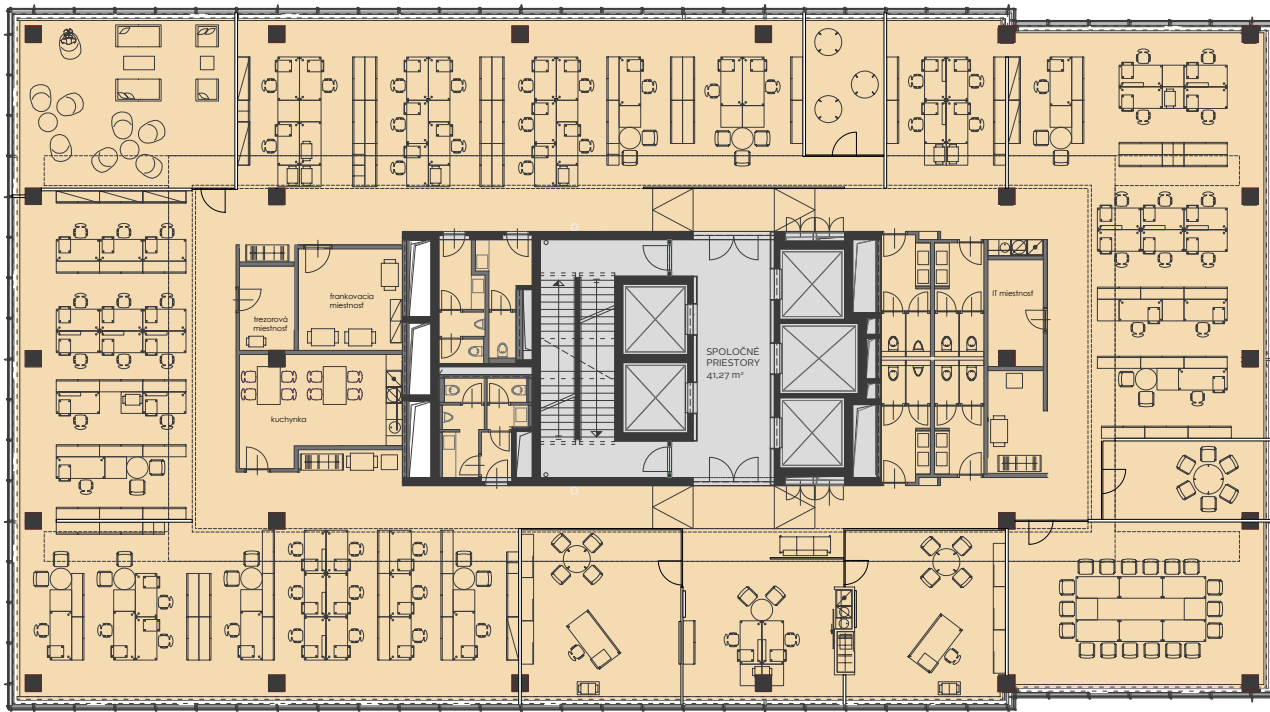

myhive Vajnorská | Tower 1

Vajnorská ulica 100/A, 831 04 Bratislava

- Spoločné priestory
- Servisné priestory
- Volný priestor
- Mobilné priečky

myhive Vajnorská | Tower 2

myhive Vajnorská | Tower 1

myhive Vajnorská | Tower 1

Vajnorská ulica 100/A, 831 04 Bratislava

myhive Vajnorská | Tower 2

myhive Vajnorská | Tower 1

- Spoločné priestory
- Servisné priestory
- Volný priestor
- Mobilné priečky

myhive Vajnorská | Tower 1

Vajnorská ulica 100/A, 831 04 Bratislava