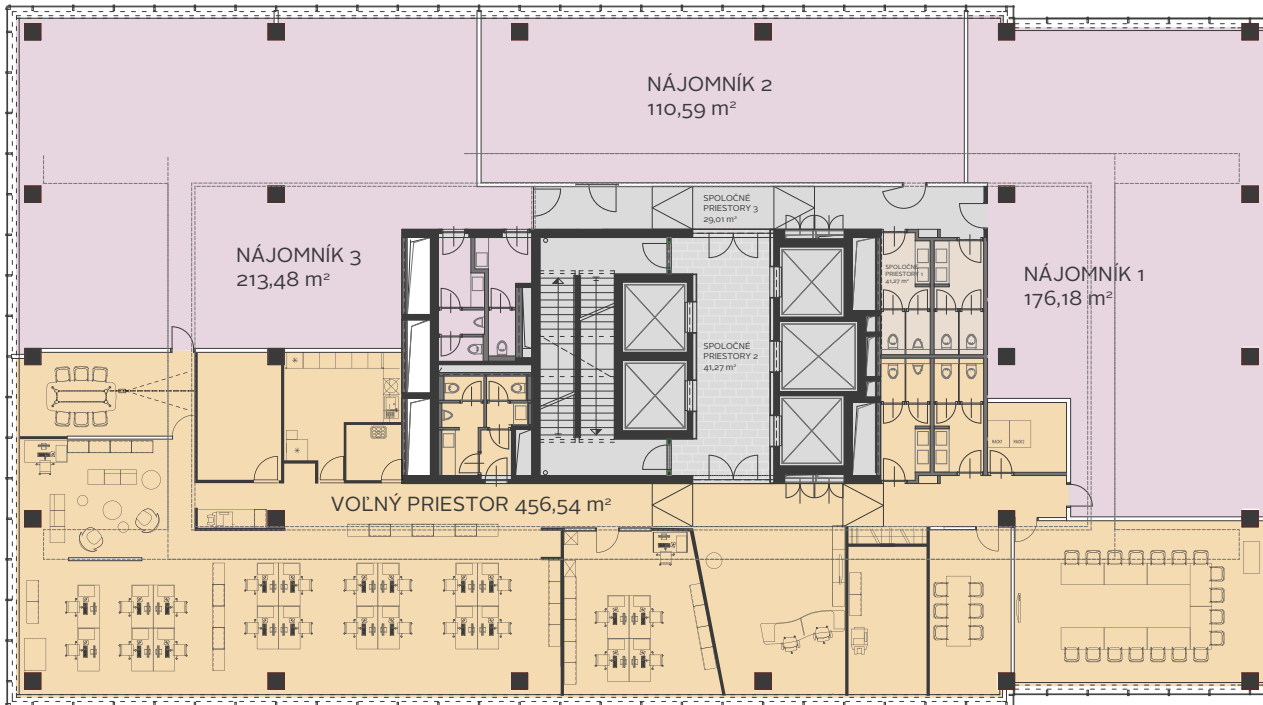

myhive Vajnorská | Tower 1

Vajnorská ulica 100/A, 831 04 Bratislava

- Spoločné priestory
- Servisné priestory
- Volný priestor
- Mobilné priečky

myhive Vajnorská | Tower 2

myhive Vajnorská | Tower 1

myhive Vajnorská | Tower 1

Vajnorská ulica 100/A, 831 04 Bratislava

myhive Vajnorská | Tower 2

myhive Vajnorská | Tower 1

- Spoločné priestory
- Servisné priestory
- Volný priestor
- Mobilné priečky

myhive Vajnorská | Tower 1

Vajnorská ulica 100/A, 831 04 Bratislava

myhive Vajnorská | Tower 2

myhive Vajnorská | Tower 1

- Spoločné priestory
- Servisné priestory
- Volný priestor
- Mobilné priečky