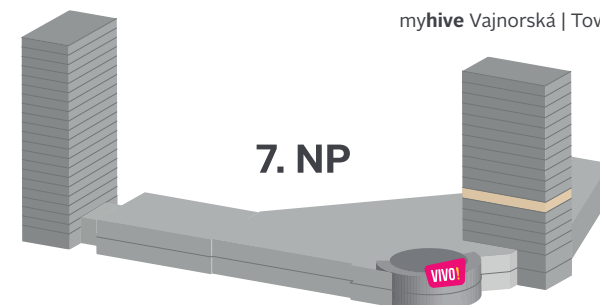

myhive Vajnorská | Tower 1

Vajnorská ulica 100/A, 831 04 Bratislava

- Spoločné priestory
- Servisné priestory
- Volný priestor
- Mobilné priečky

myhive Vajnorská | Tower 2

myhive Vajnorská | Tower 1

myhive Vajnorská | Tower 1

Vajnorská ulica 100/A, 831 04 Bratislava

myhive Vajnorská | Tower 2

myhive Vajnorská | Tower 1

- Spoločné priestory
- Servisné priestory
- Volný priestor
- Mobilné priečky

myhive Vajnorská | Tower 1

Vajnorská ulica 100/A, 831 04 Bratislava