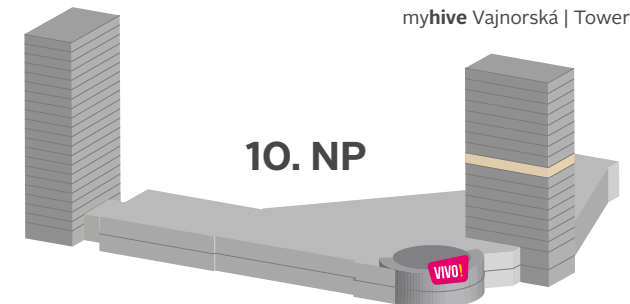

myhive Vajnorská | Tower 1

Vajnorská ulica 100/A, 831 04 Bratislava

- Spoločné priestory
- Servisné priestory
- Volný priestor
- Mobilné priečky

myhive Vajnorská | Tower 2

myhive Vajnorská | Tower 1

myhive Vajnorská | Tower 1

Vajnorská ulica 100/A, 831 04 Bratislava

myhive Vajnorská | Tower 2

myhive Vajnorská | Tower 1

- Spoločné priestory
- Servisné priestory
- Volný priestor
- Mobilné priečky

myhive Vajnorská | Tower 1

Vajnorská ulica 100/A, 831 04 Bratislava