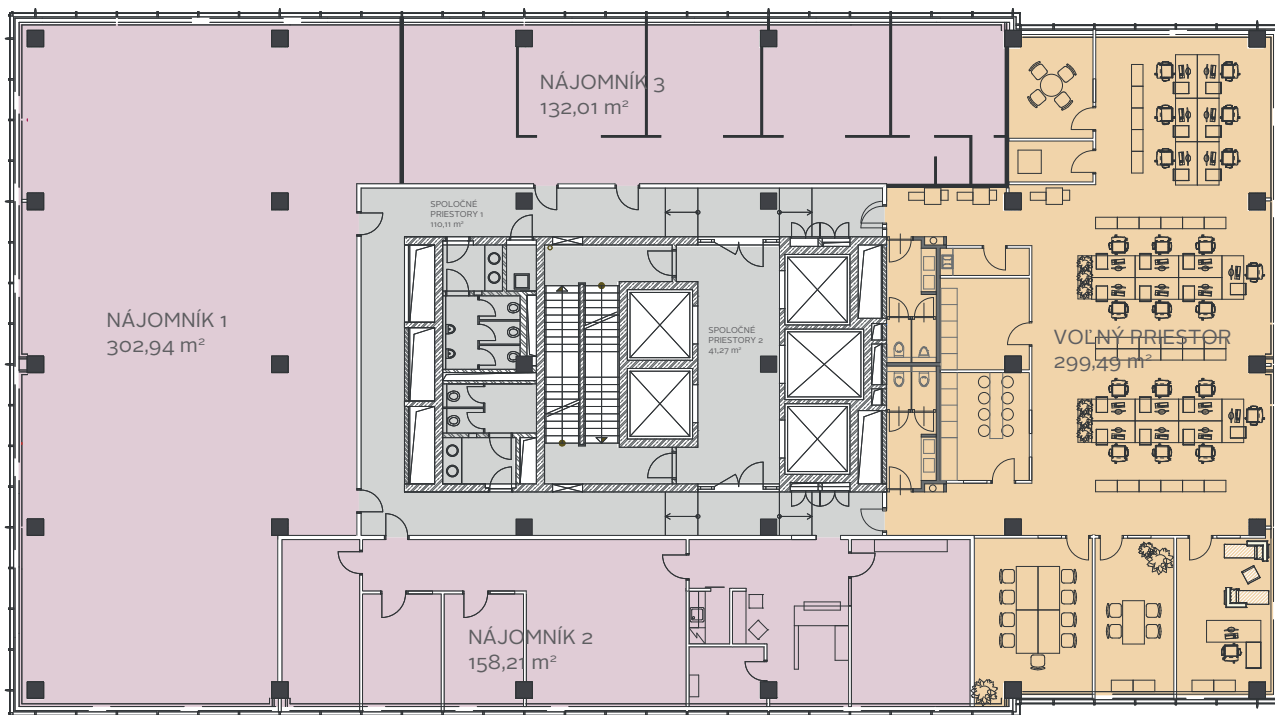

myhive Vajnorská | Tower 1

Vajnorská ulica 100/A, 831 04 Bratislava

- Spoločné priestory
- Servisné priestory
- Volný priestor
- Mobilné priečky

myhive Vajnorská | Tower 2

myhive Vajnorská | Tower 1

myhive Vajnorská | Tower 1

Vajnorská ulica 100/A, 831 04 Bratislava

myhive Vajnorská | Tower 2

myhive Vajnorská | Tower 1

- Spoločné priestory
- Servisné priestory
- Volný priestor
- Mobilné priečky

myhive Vajnorská | Tower 1

Vajnorská ulica 100/A, 831 04 Bratislava