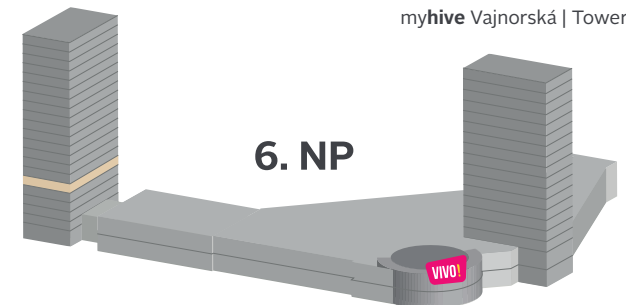

# myhive Vajnorská | Tower 2

Vajnorská ulica 100/A, 831 04 Bratislava

- Spoločné priestory
- Servisné priestory
- Volný priestor
- Mobilné priečky

myhive Vajnorská | Tower 2

myhive Vajnorská | Tower 1

# myhive Vajnorská | Tower 2

Vajnorská ulica 100/A, 831 04 Bratislava

myhive Vajnorská | Tower 2

myhive Vajnorská | Tower 1

-  Spoločné priestory
-  Servisné priestory
-  Volný priestor
-  Mobilné priečky