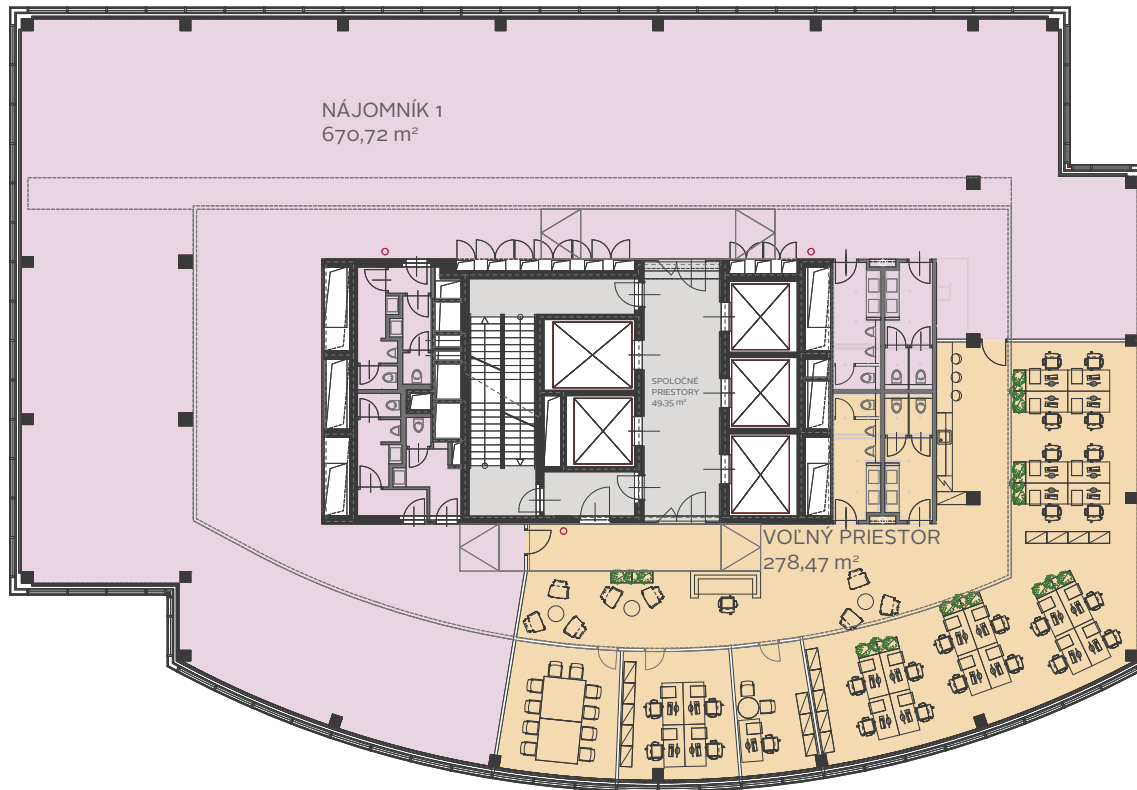

# myhive Vajnorská | Tower 2

Vajnorská ulica 100/A, 831 04 Bratislava

- Spoločné priestory
- Servisné priestory
- Volný priestor
- Mobilné priečky

myhive Vajnorská | Tower 2

myhive Vajnorská | Tower 1