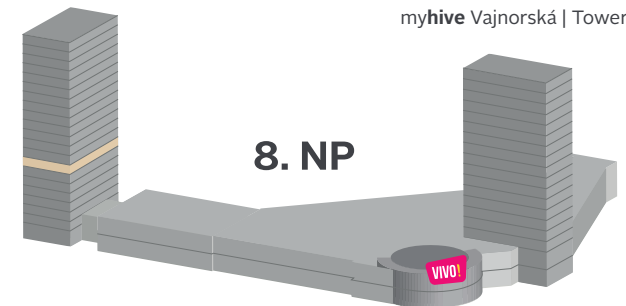

myhive Vajnorská | Tower 2

myhive Vajnorská | Tower 1