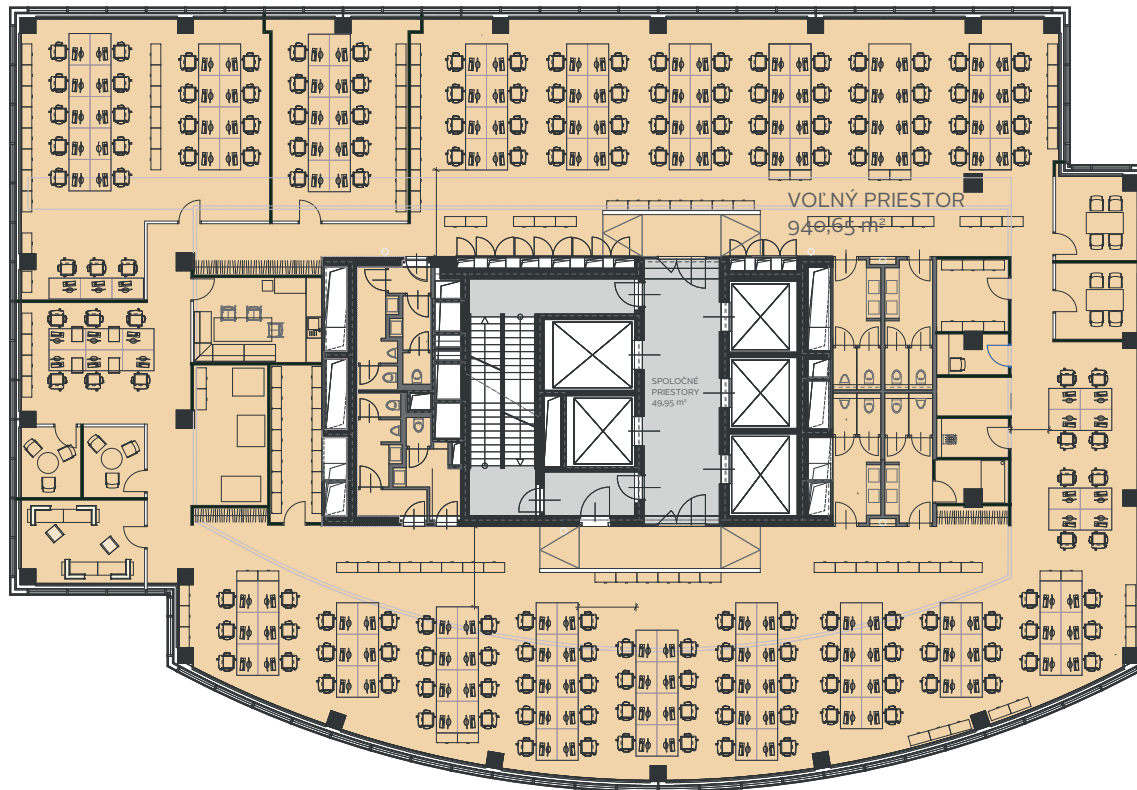

# myhive Vajnorská | Tower 2

Vajnorská ulica 100/A, 831 04 Bratislava

- Spoločné priestory
- Servisné priestory
- Volný priestor
- Mobilné priečky

myhive Vajnorská | Tower 2

myhive Vajnorská | Tower 1

# myhive Vajnorská | Tower 2

Vajnorská ulica 100/A, 831 04 Bratislava

myhive Vajnorská | Tower 2

myhive Vajnorská | Tower 1

-  Spoločné priestory
-  Servisné priestory
-  Volný priestor
-  Mobilné priečky