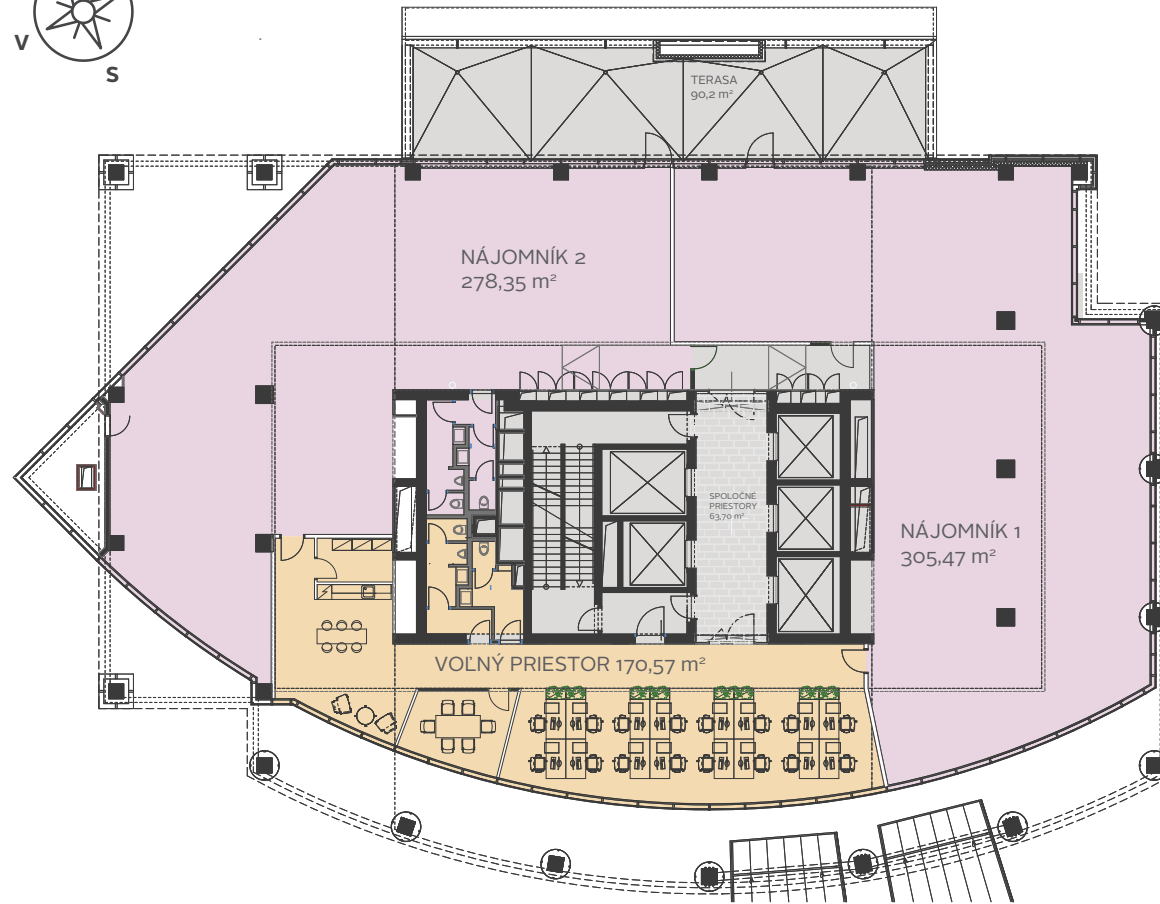

# myhive Vajnorská | Tower 2

Vajnorská ulica 100/A, 831 04 Bratislava

- Spoločné priestory
- Servisné priestory
- Volný priestor
- Mobilné priečky

myhive Vajnorská | Tower 2

myhive Vajnorská | Tower 1

# myhive Vajnorská | Tower 2

Vajnorská ulica 100/A, 831 04 Bratislava

myhive Vajnorská | Tower 2

myhive Vajnorská | Tower 1

- Spoločné priestory
- Servisné priestory
- Volný priestor
- Mobilné priečky