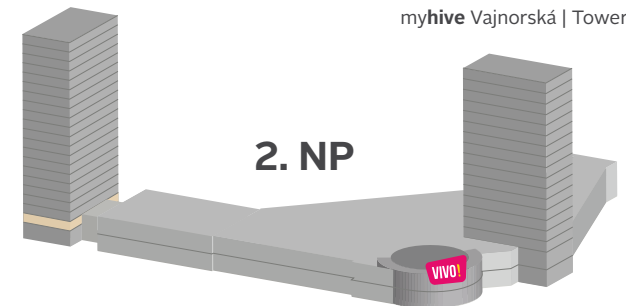

# myhive Vajnorská | Tower 2

Vajnorská ulica 100/A, 831 04 Bratislava

- Spoločné priestory
- Servisné priestory
- Volný priestor
- Mobilné priečky

myhive Vajnorská | Tower 2

myhive Vajnorská | Tower 1

# myhive Vajnorská | Tower 2

Vajnorská ulica 100/A, 831 04 Bratislava

myhive Vajnorská | Tower 2

myhive Vajnorská | Tower 1

- Spoločné priestory
- Servisné priestory
- Volný priestor
- Mobilné priečky