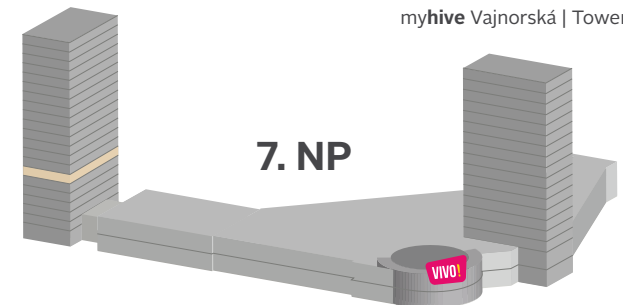

# myhive Vajnorská | Tower 2

Vajnorská ulica 100/A, 831 04 Bratislava

myhive Vajnorská | Tower 2

myhive Vajnorská | Tower 1

-  Spoločné priestory
-  Servisné priestory
-  Volný priestor
-  Mobilné priečky

# myhive Vajnorská | Tower 2

Vajnorská ulica 100/A, 831 04 Bratislava

myhive Vajnorská | Tower 2

myhive Vajnorská | Tower 1

- |  |  |
|--|--|
|  Spoločné priestory |  Servisné priestory |
|  Volný priestor     |  Mobilné priečky    |