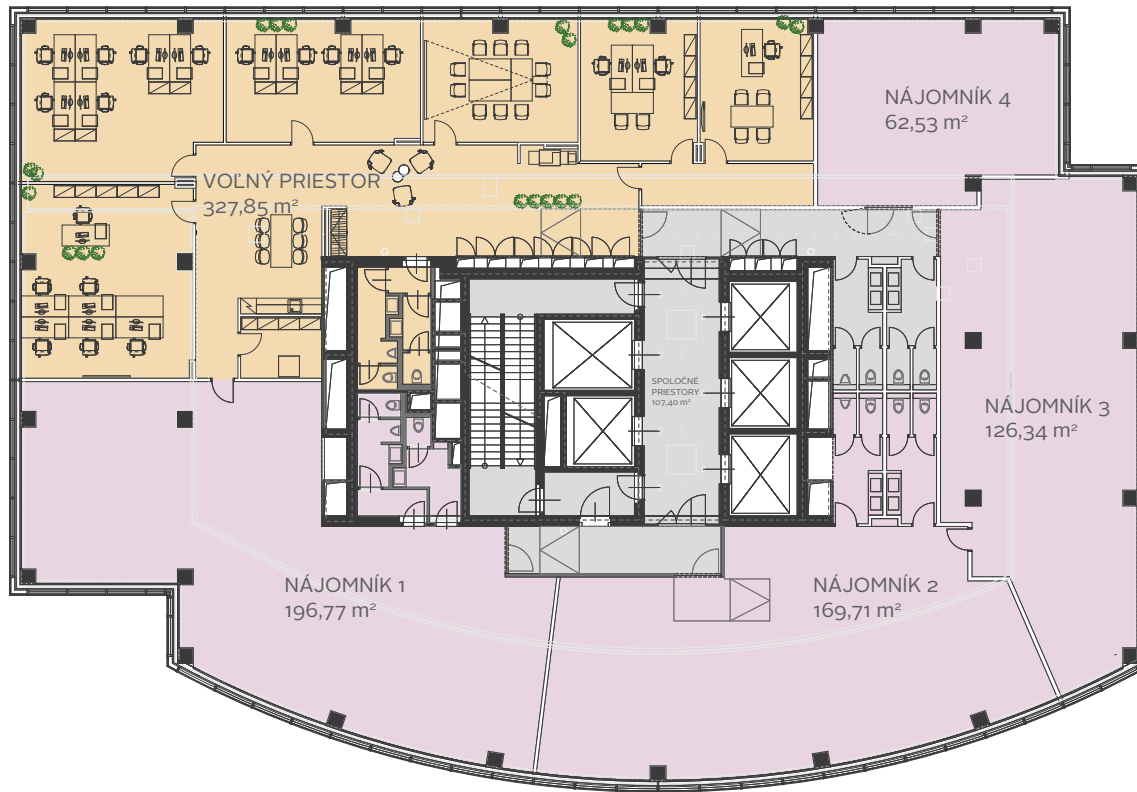

myhive Vajnorská | Tower 2

Vajnorská ulica 100/A, 831 04 Bratislava