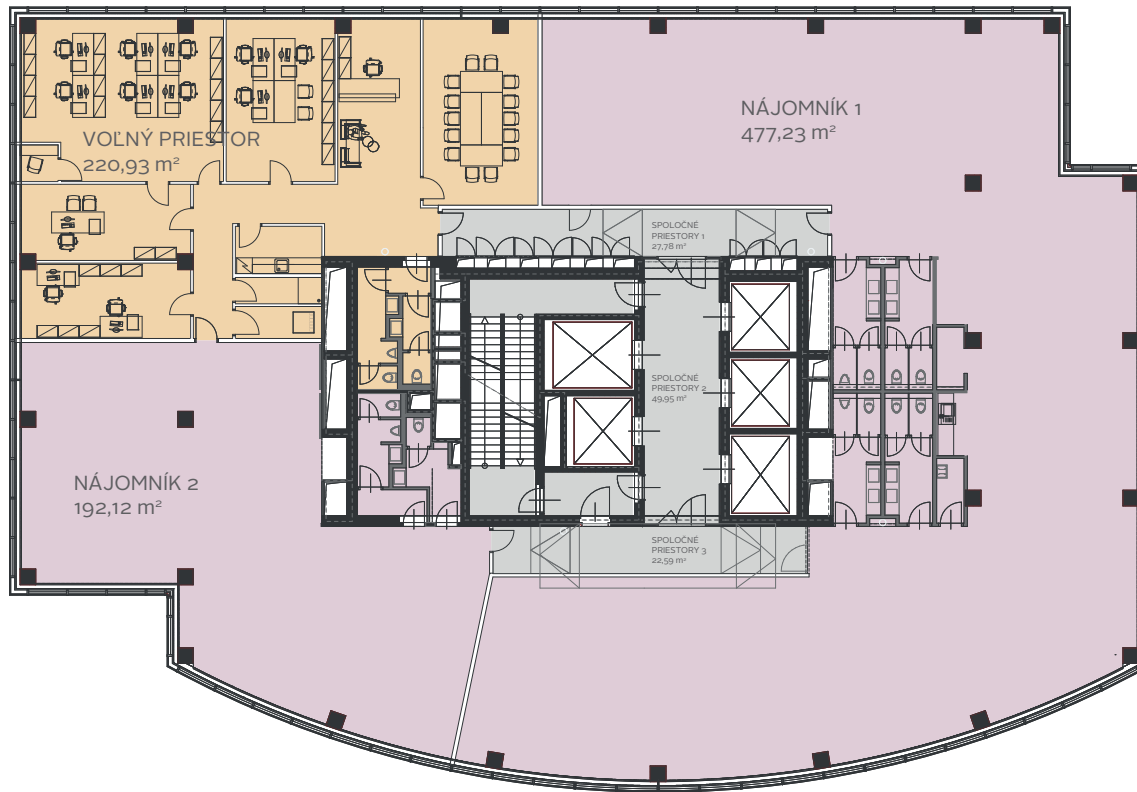

myhive Vajnorská | Tower 2

Vajnorská ulica 100/A, 831 04 Bratislava