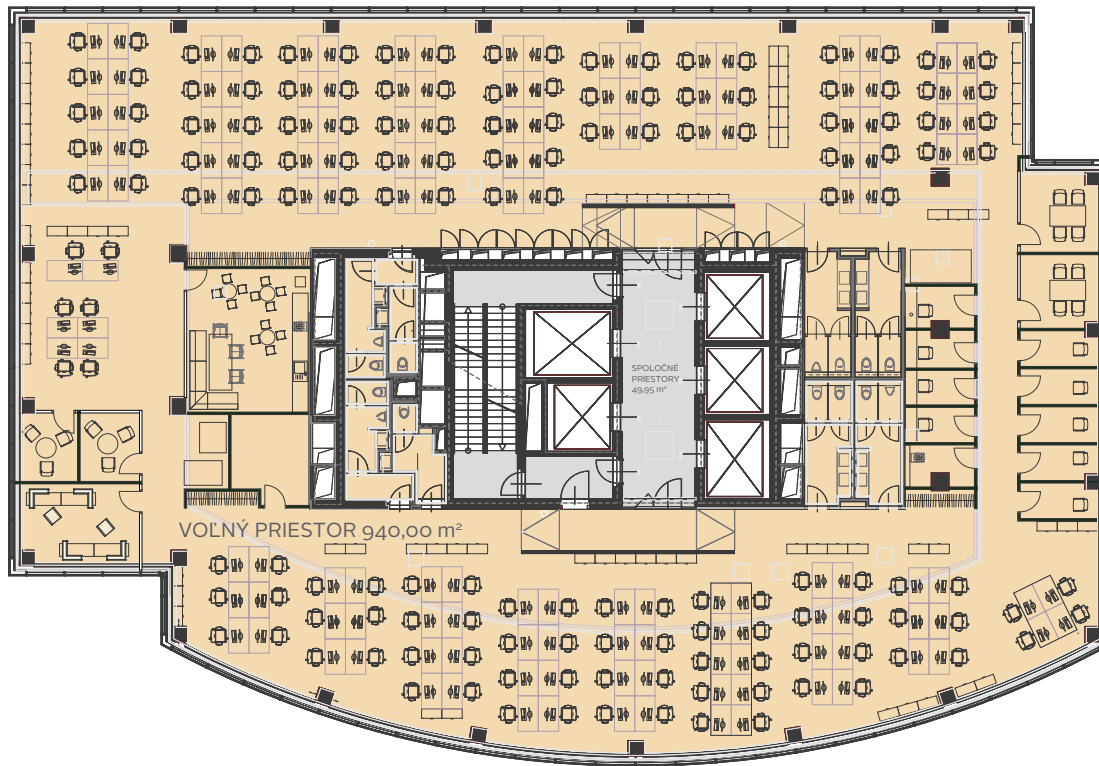

# myhive Vajnorská | Tower 2

Vajnorská ulica 100/A, 831 04 Bratislava

- Spoločné priestory
- Servisné priestory
- Volný priestor
- Mobilné priečky

myhive Vajnorská | Tower 2

myhive Vajnorská | Tower 1

# myhive Vajnorská | Tower 2

Vajnorská ulica 100/A, 831 04 Bratislava

myhive Vajnorská | Tower 2

myhive Vajnorská | Tower 1

- Spoločné priestory
- Servisné priestory
- Volný priestor
- Mobilné priečky