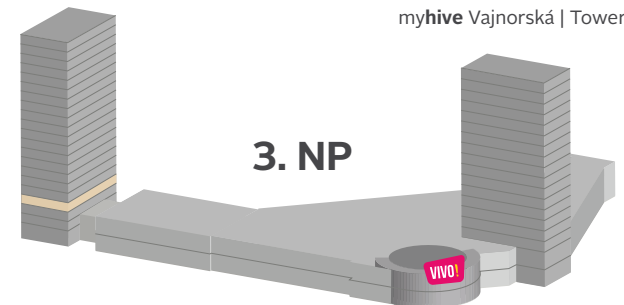

# myhive Vajnorská | Tower 2

Vajnorská ulica 100/A, 831 04 Bratislava

- Spoločné priestory
- Servisné priestory
- Volný priestor
- Mobilné priečky

myhive Vajnorská | Tower 2

myhive Vajnorská | Tower 1

# myhive Vajnorská | Tower 2

Vajnorská ulica 100/A, 831 04 Bratislava

myhive Vajnorská | Tower 2

myhive Vajnorská | Tower 1

- Spoločné priestory
- Servisné priestory
- Volný priestor
- Mobilné priečky